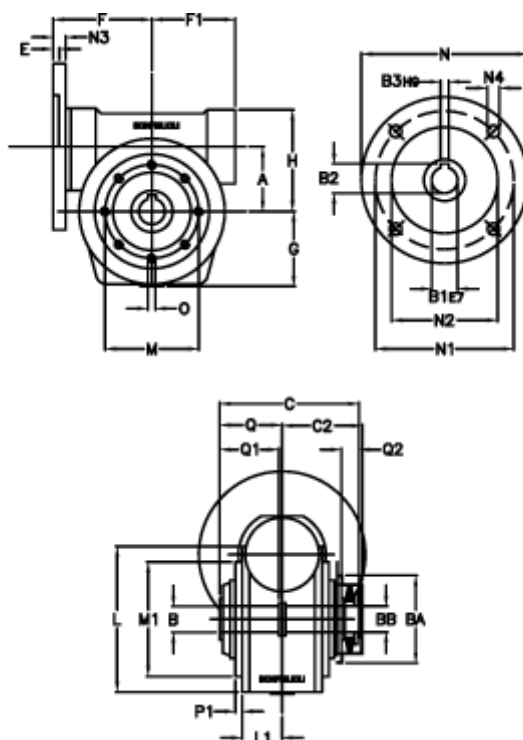

Varenummer: 390204402872316  
 Beskrivelse: Snekkegear med skridnav  
 VF 44-L1-P-28-P63B14

## Mål

|                              |         |    |        |    |        |    |        |
|------------------------------|---------|----|--------|----|--------|----|--------|
| a                            | = 44.60 | C  | = 79   | L1 | = 35.0 | O  | = M6x8 |
| B                            | = 18    | C2 | = 48   | m  | = 65   | P1 | = 2.0  |
| B1 E7                        | = 11    | E  | = 2.0  | M1 | = 50   | Q  | = 32.0 |
| B2                           | = 12.8  | F  | = 65   | N  | = 90   | Q1 | = 32   |
| B3 H9                        | = 4     | F1 | = 54   | N1 | = 75   | Q2 | = 12   |
| BA                           | = 40    | g  | = 51   | N2 | = 60   |    |        |
| BB H7                        | = 11    | H  | = 71.0 | N3 | = 8.0  |    |        |
| Betegnelse = VF 44P-xx-63B14 |         | L  | = 80.0 | N4 | = 5,5  |    |        |